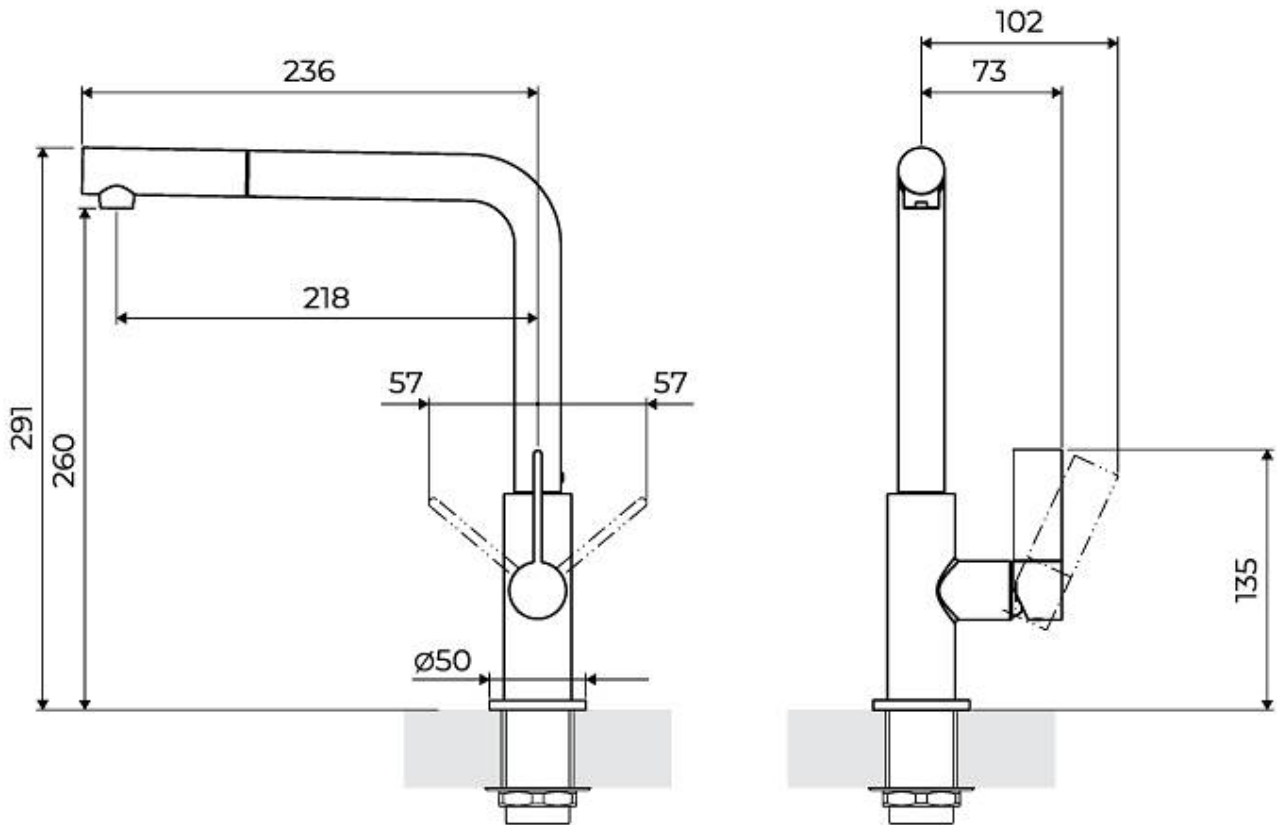

Textur Satinato

Drehwinkel 360°

Sockel ø50mm

Patrone Mit Keramikscheiben

Mischbatteriebohrungen ø35mm

Rückwärtiger Platzbedarf 35 mm

Max. Arbeitsplattendicke 40 mm

MERKMALE

VERSTÄRKUNGSPLATTE Alle Foster-Mischbatterien werden mit einer Verstärkungsplatte geliefert, die für perfekte Stabilität auf jeder Spüle sorgt.

DREHUNG DES AUSLAUFS Alle Mischbatterien sind mit einem großen Drehwinkel ausgestattet. Einige Modelle ermöglichen eine volle 360°-Drehung.

TECHNISCHE DATEN

GALERIE